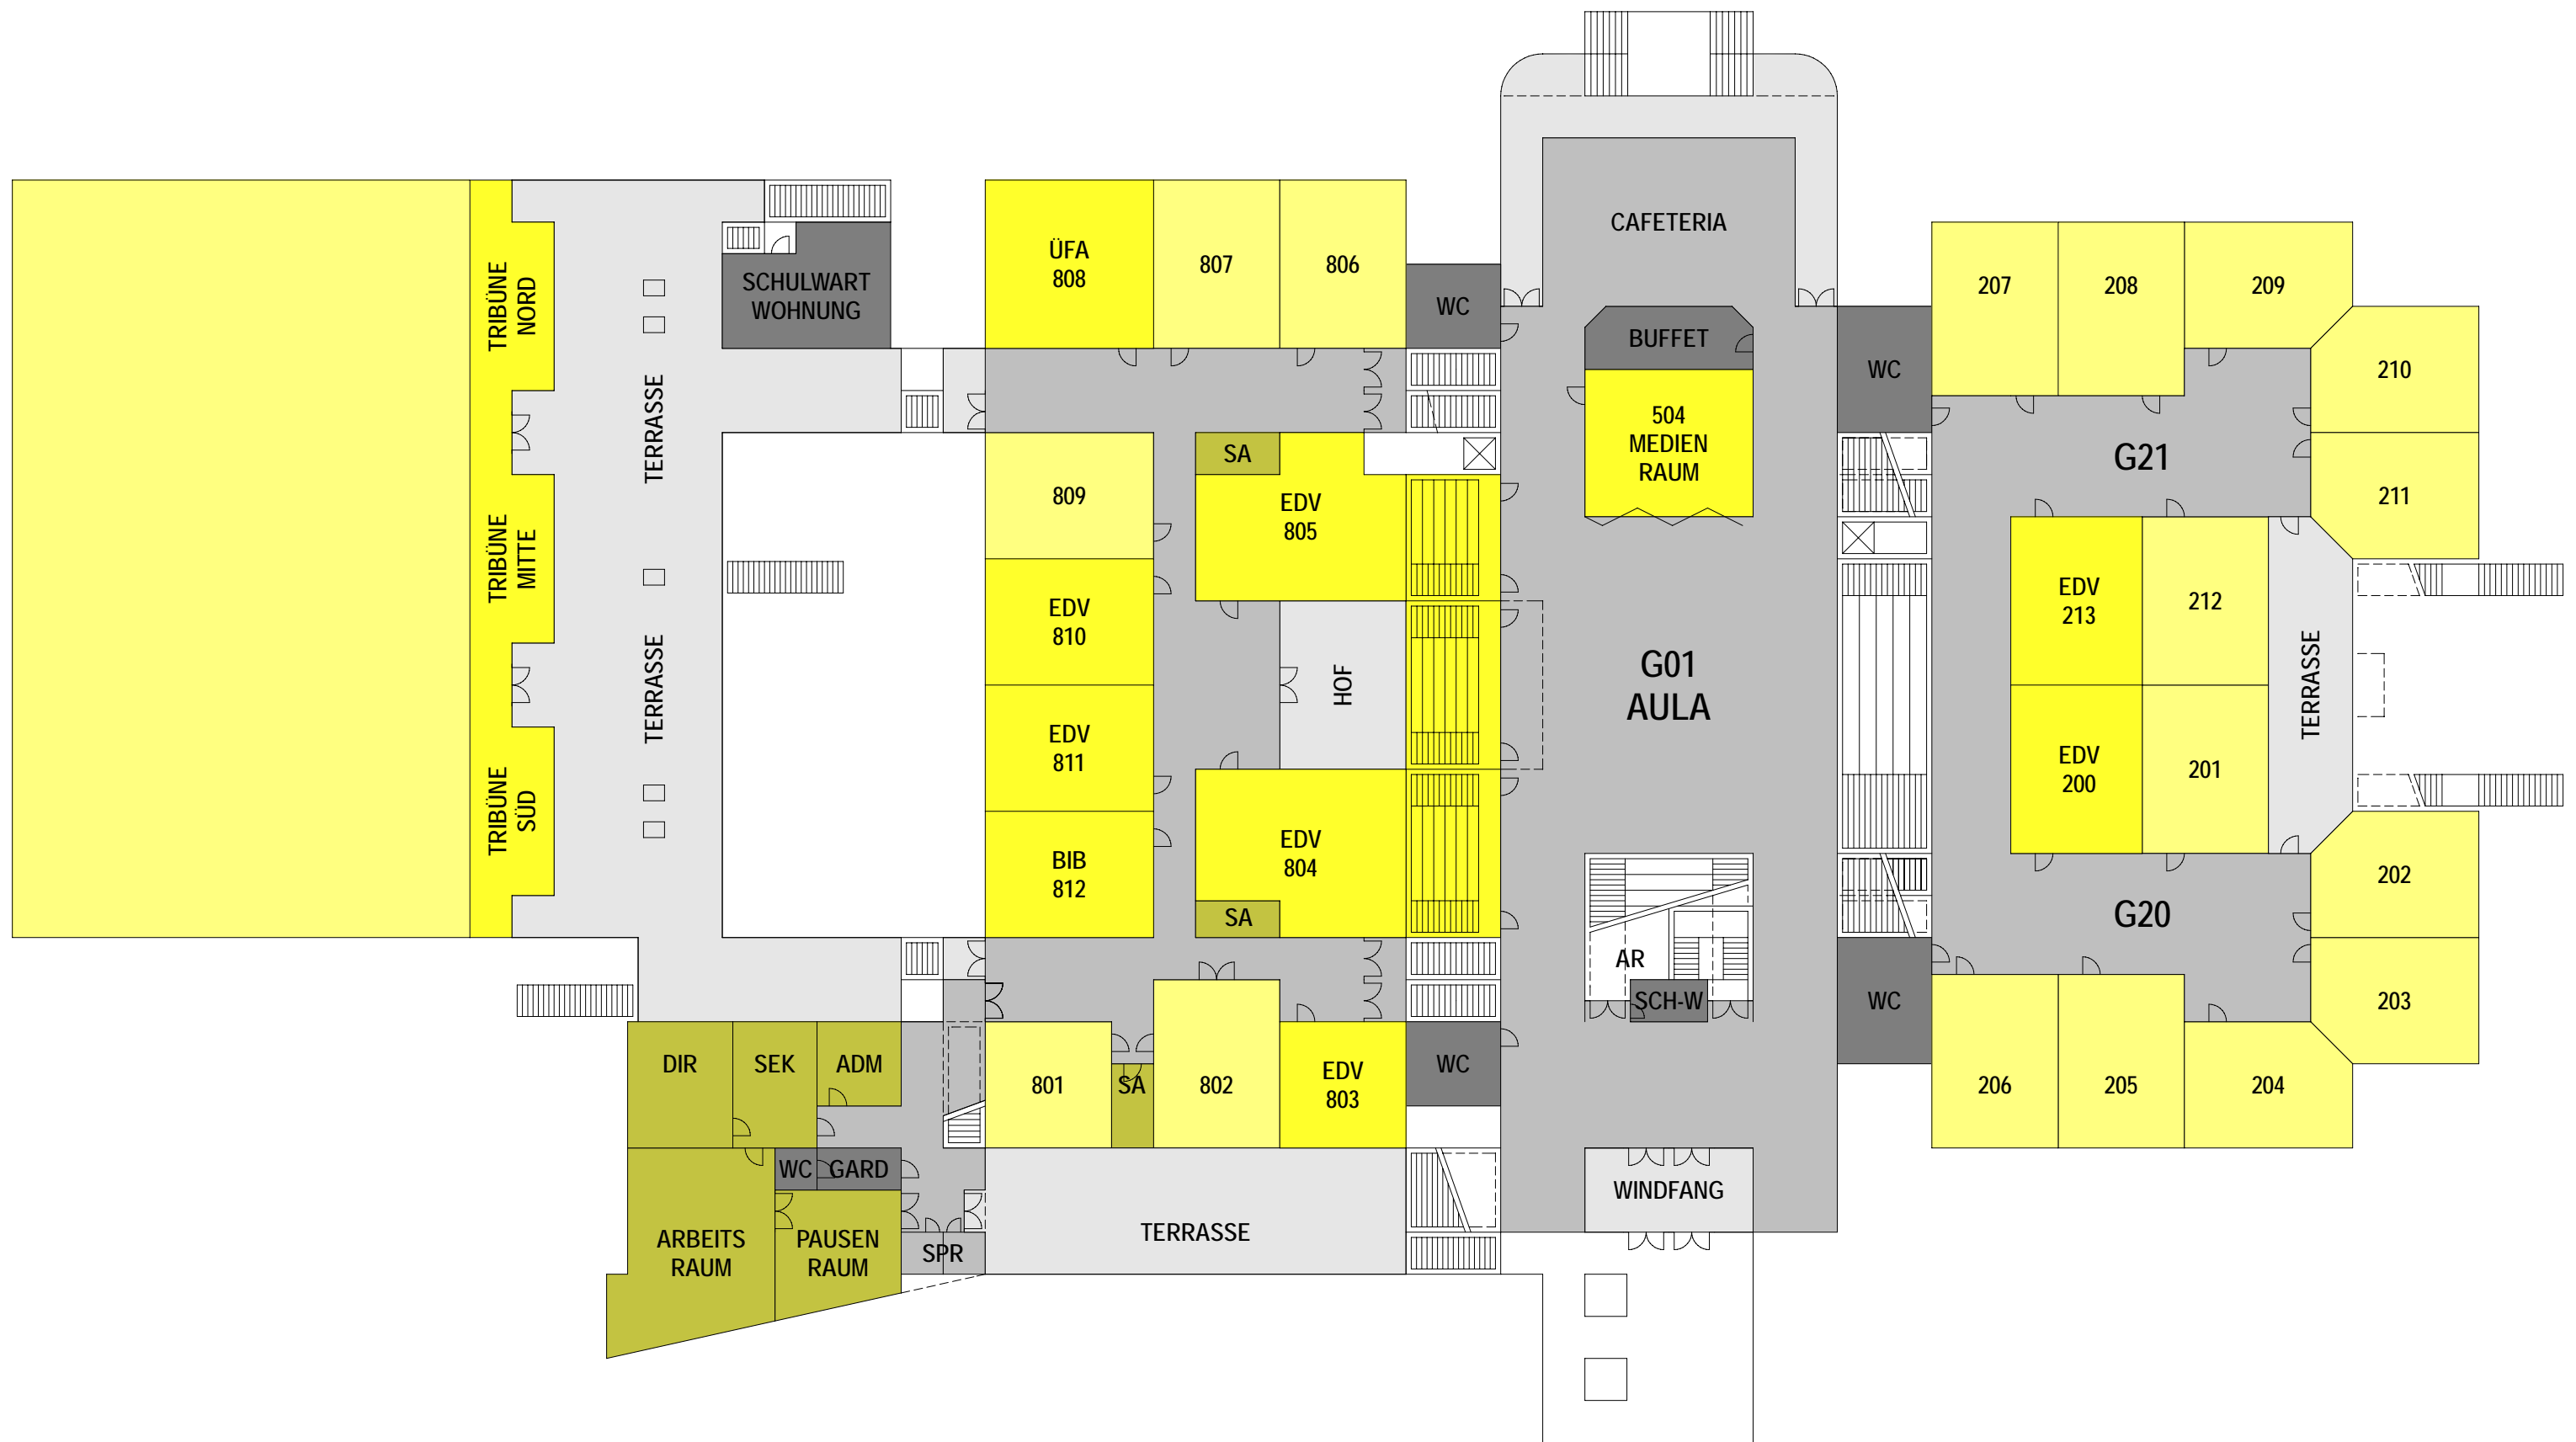

TRIBÜNEN
TURNSAAL

WESTFLÜGEL
HAK-HASCH

NORDEN - TREPPE
EINGANG

OSTFLÜGEL
KLASSEN-BRG

STAND: OKTOBER 2010

MITTLERE GESCHOSSE

HAK-HASCH
WESTFLÜGEL

EINGANG
SÜDEN - RAMPE

KLASSEN-BRG
OSTFLÜGEL