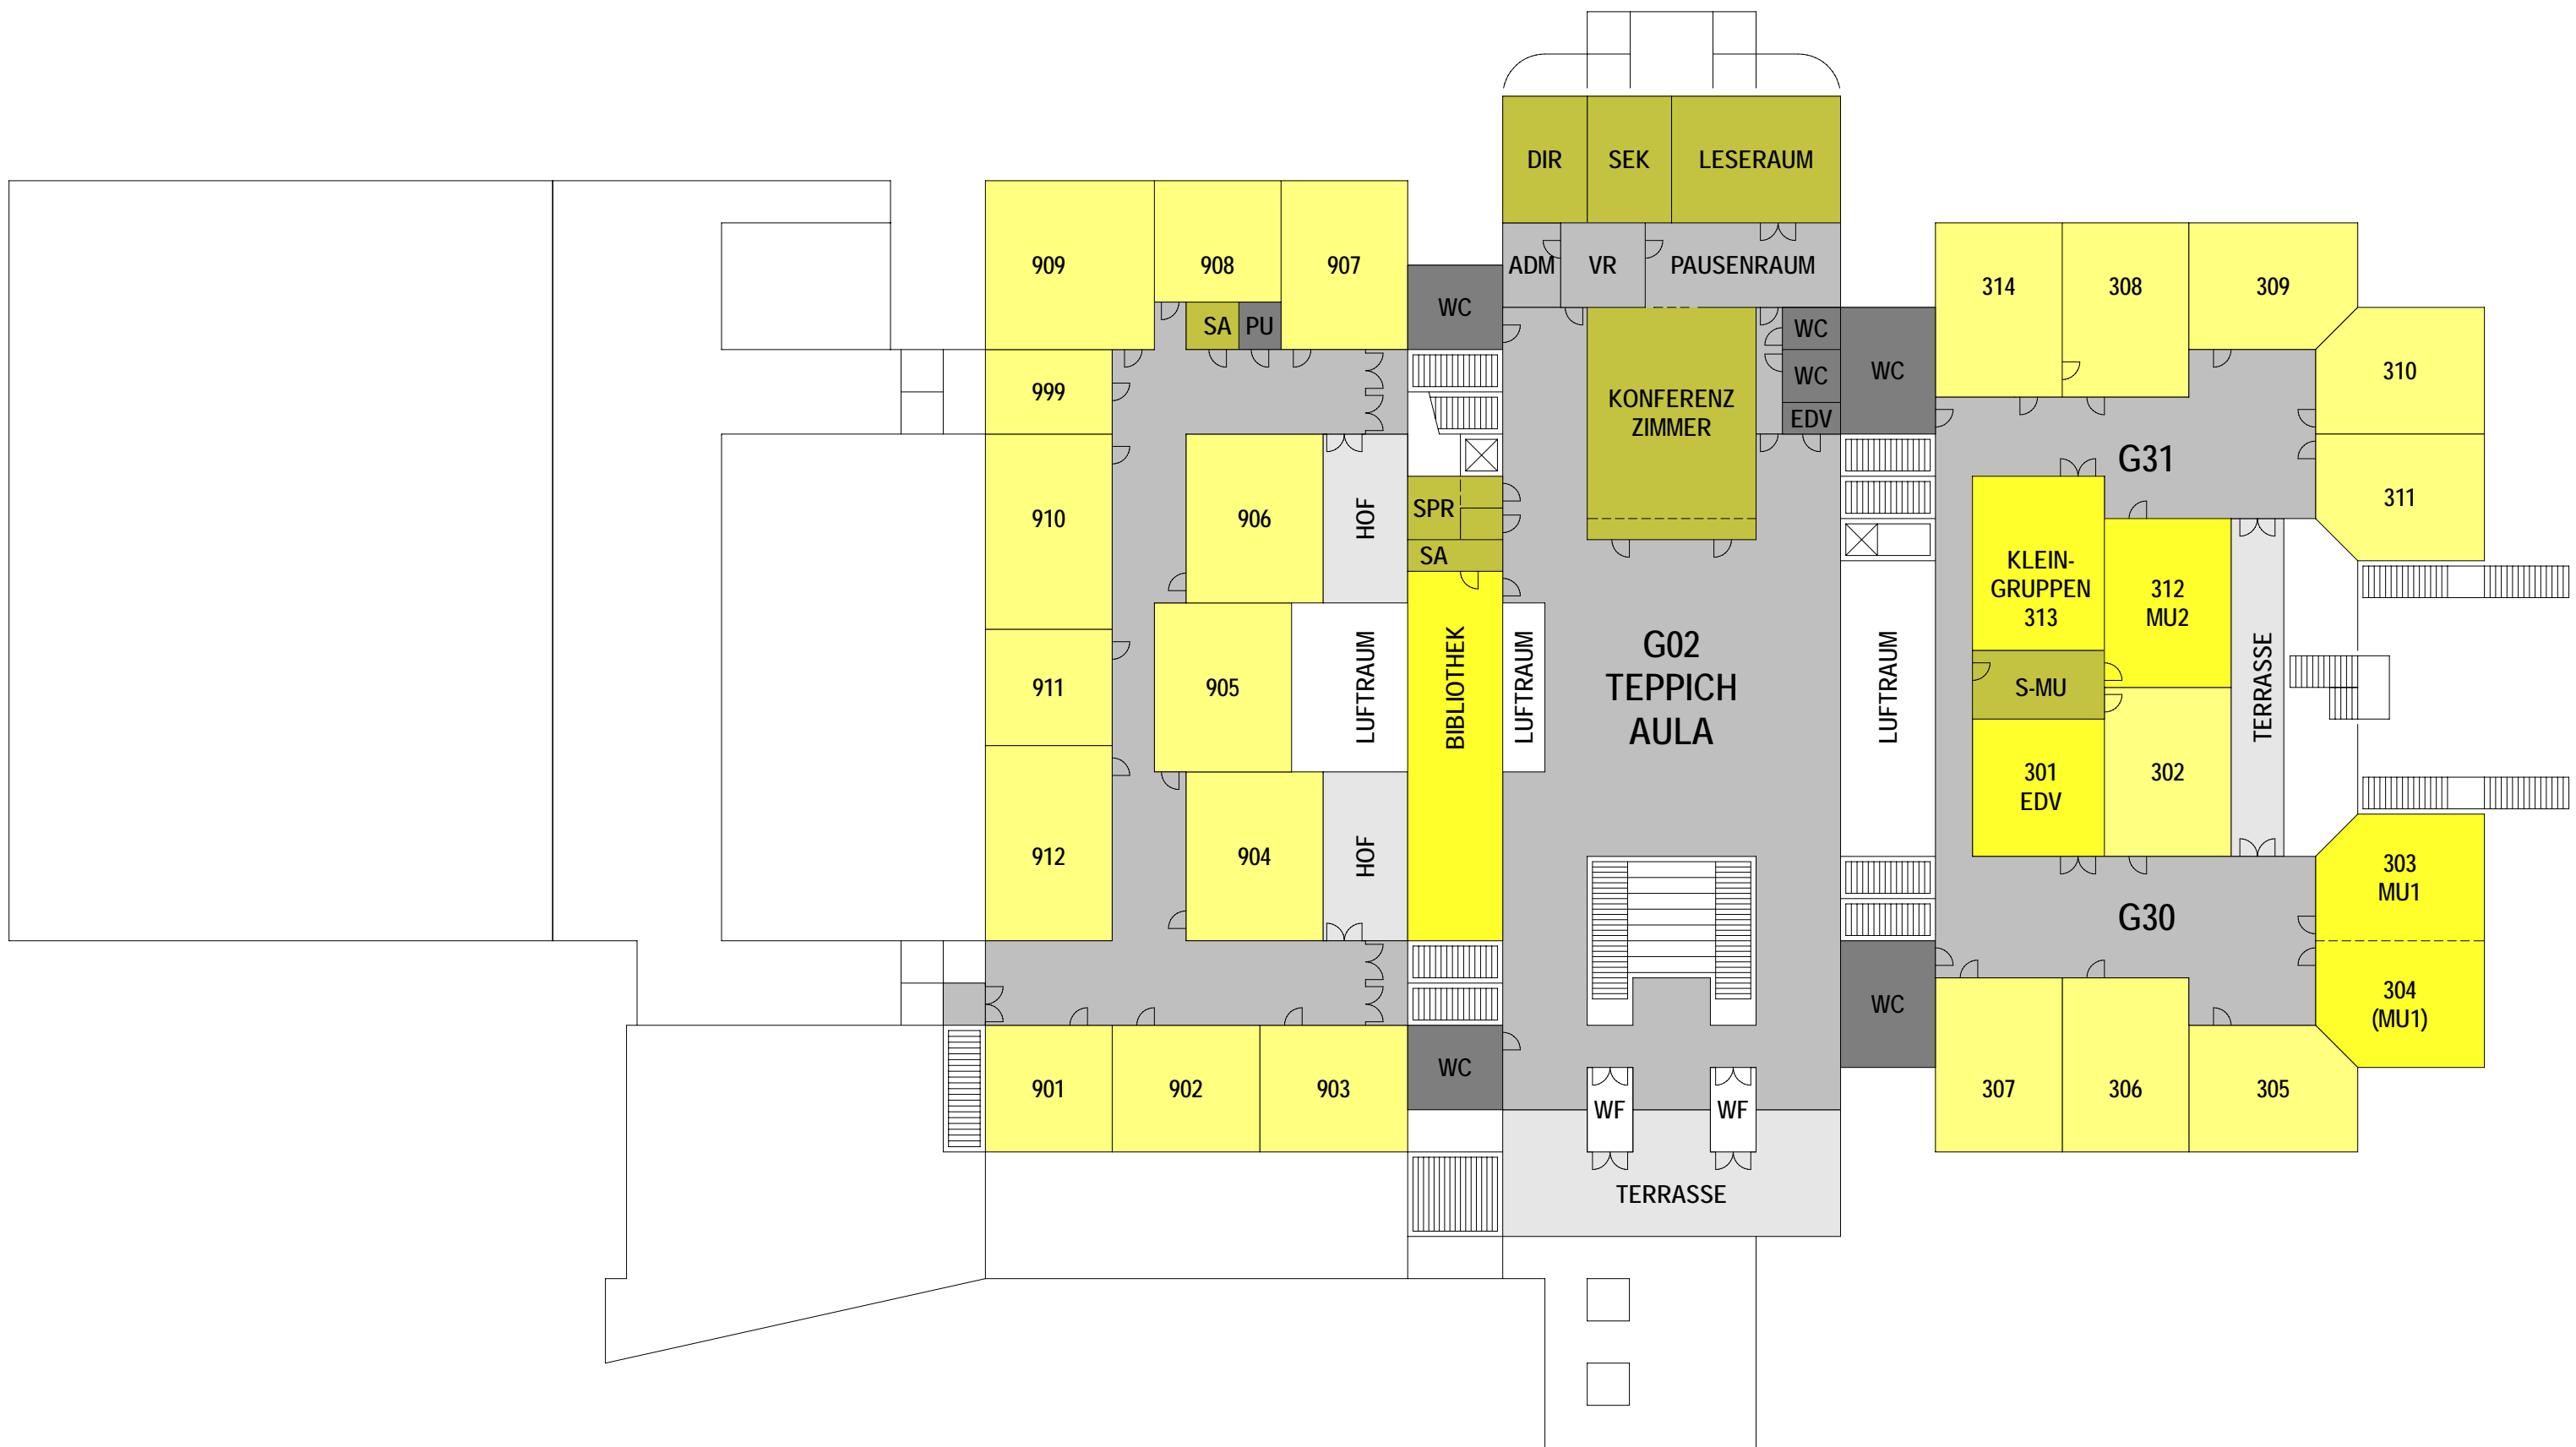

WESTFLÜGEL  
HAK-HASCH

NORDEN - TREPPE  
VERWALTUNG

OSTFLÜGEL  
KLASSEN-BRG

STAND: OKTOBER 2010

**OBERE GESCHOSSE**

HAK-HASCH  
WESTFLÜGEL

TEPPICHAULA  
SÜDEN - RAMPE

KLASSEN-BRG  
OSTFLÜGEL